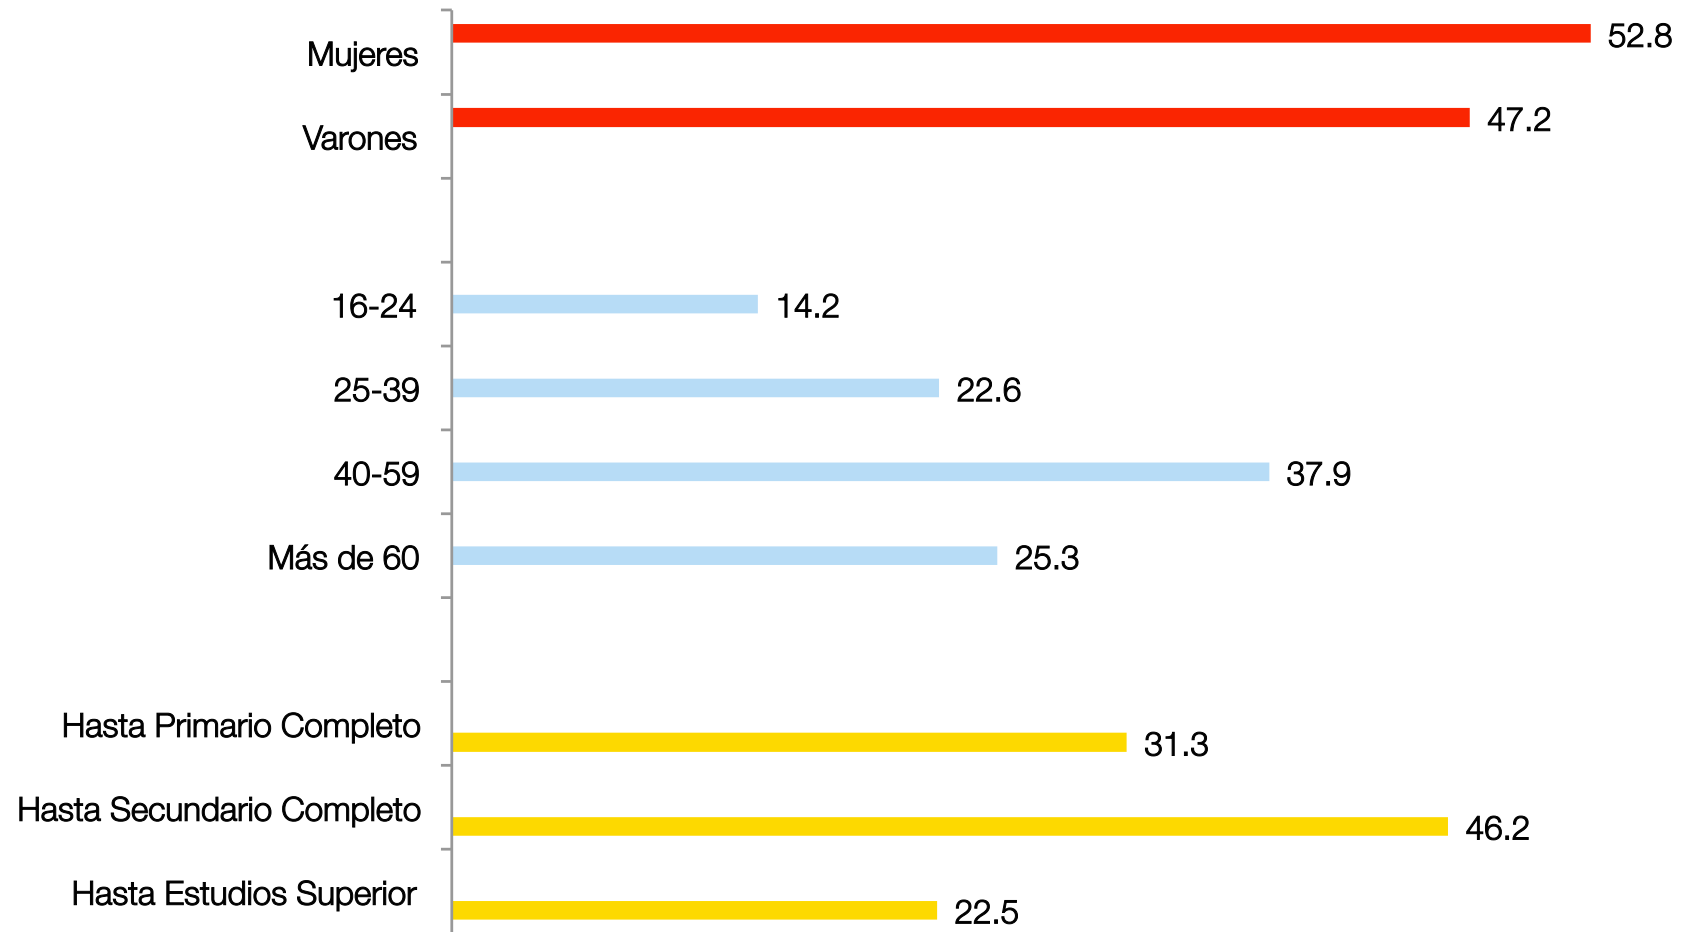

PROPORCIÓN POR GÉNERO, EDAD Y NIVEL EDUCATIVO ALCANZADO