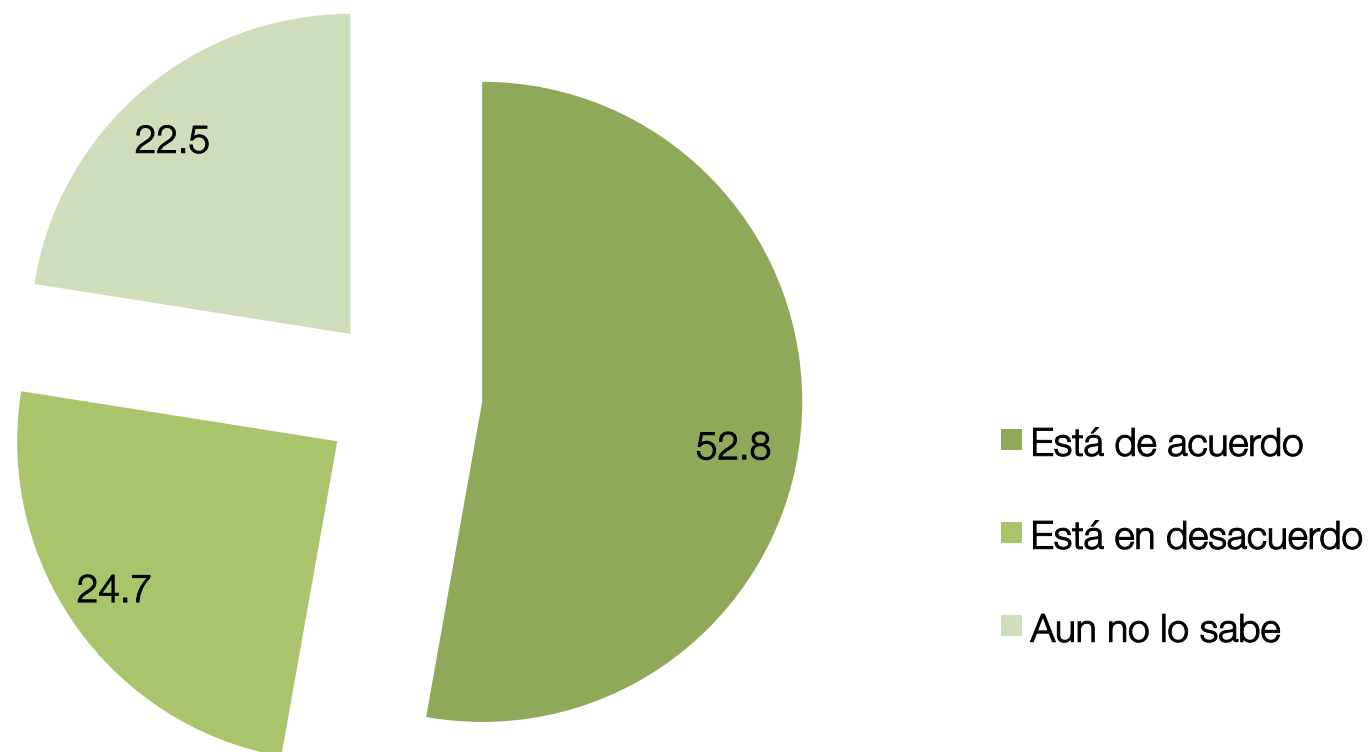

12 de Marzo de 2018

FICHA TÉCNICA

Fecha de relevamiento: 5 al 9 de marzo de 2018.

Universo: Población de 16 años y más en condiciones de votar, residentes en la Provincia de Buenos Aires.

Muestreo: La muestra abarca la Primera y la Tercera sección electoral de la Provincia de Buenos Aires y el Interior, representados con 37 partidos, contemplando los tres cordones del GBA y los Partidos del Interior.

Tipo de investigación: Cuantitativa. Con cuotas socio-poblacionales y proporción de votantes por sección electoral e Interior de la Provincia de Buenos Aires.

Con encuestas telefónicas y metodología IVR.

Casos: 828. Con un nivel de confianza del 95% y un error muestral de +/- 3,5.

Dirección: Lic. Pablo Romá
pbloroma81@gmail.com

PROPORCIÓN POR GÉNERO, EDAD Y NIVEL EDUCATIVO ALCANZADO

TEMA DESTACADO:
¿ESTÁ DE ACUERDO CON QUE EL CONGRESO DISCUTA LA LEGALIZACIÓN DEL ABORTO?